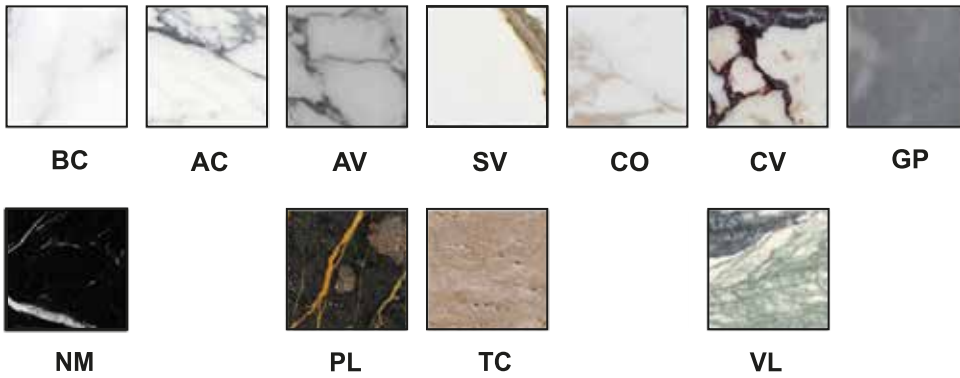

## Lavabo Wave

### Materiale \ Material:

**Codice \ Code:** W85

**Finitura \ Finish:** Satinato \ Matte

**Dimensioni \ Dimensions:** 85x80x40 cm \ 33"x31"x15,7"

**Peso \ Weight:** 75 kg \ 165 lb

**Foro di Scarico \ Drain hole:** Universale \ Universal