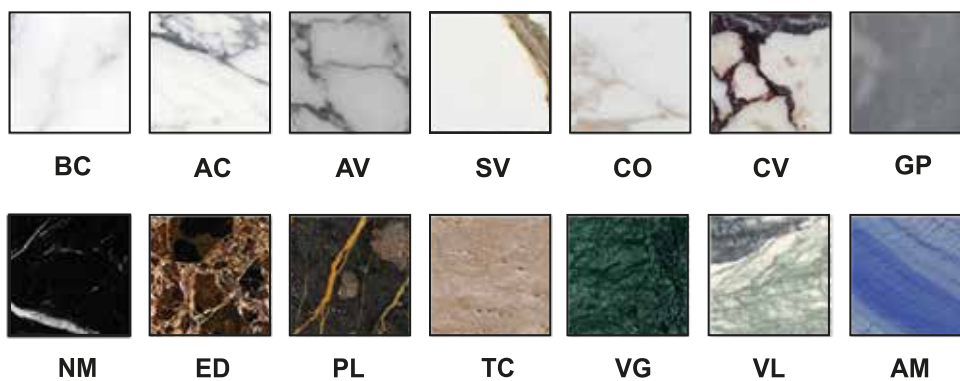

Vasca ovale "Saturnia" \ Oval tub "Saturnia"

Materiale \ Material:

Codice \ Code: VSOV18586

Finitura \ Finish: Satinato \ Matte

Dimensioni \ Dimensions: 185x86x54 cm \ 73"x33,8"x20"

Peso \ Weight: 160 kg \ 352 lb

Foro di Scarico \ Drain hole: Universale \ Universal